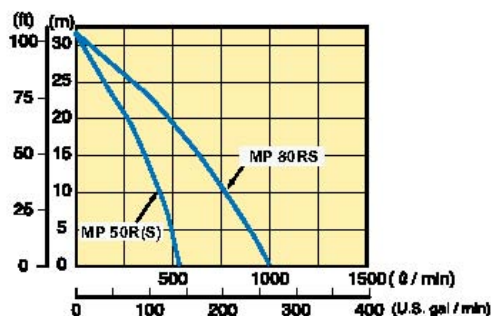

**MOTOPOMPA PENTRU APE CURATE MARCA BENZA
Model MP 80 RS**

MOTOPOMPA PENTRU APE CURATE		MODEL MP 80 RS Marca BENZA
Grup de pompare		
Debit refulat	<i>Litri \ min</i>	1000
Inaltime maxima de pompare	<i>m</i>	32
Adancime de absortie maxima	<i>m</i>	8
Diametru aspiratie \ refulare	<i>" \ mm</i>	3 \ 76.2
Diametru maxim impuritati [granulometria]	<i>mm</i>	8
Timpul de amorsare la 5 m	<i>sec</i>	60 - 80
Motor		
Model motor		Robin – Subaru EX 17
Clasa motor		industrial
Tip motor		Benzina, 1cilindru, 4 timpi
Putere	<i>CP</i>	6
Capacitate cilindrica	<i>cm³</i>	169
Turatie nominala	<i>rpm</i>	3000
Sitem de pornire		manual
Consum min - max (functie de incarcare)	<i>litri/h</i>	0.5 - 1.1
Greutate	<i>Kg</i>	27.6
Dotari standard:		
Cadru metalic	<i>Da</i>	
Amortizoare antivibratii	<i>Da</i>	
Senzor lipsa ulei	<i>Da</i>	
Set complet de accesorii (sita, racord, coliere)	<i>Da</i>	

Curba de debit si presiune:

Garantie:

- 24 luni de la punere in functiune
- Postgarantie si piese de schimb 10 ani de la livrarea si punerea in functiune.

Documente :

- echipamentul va fi însoțit de factura fiscala, aviz de insotire a marfii, documentație completă în limba română, certificate ISO 9001, ISO 14001, declaratie de conformitate, certificat de garantie.